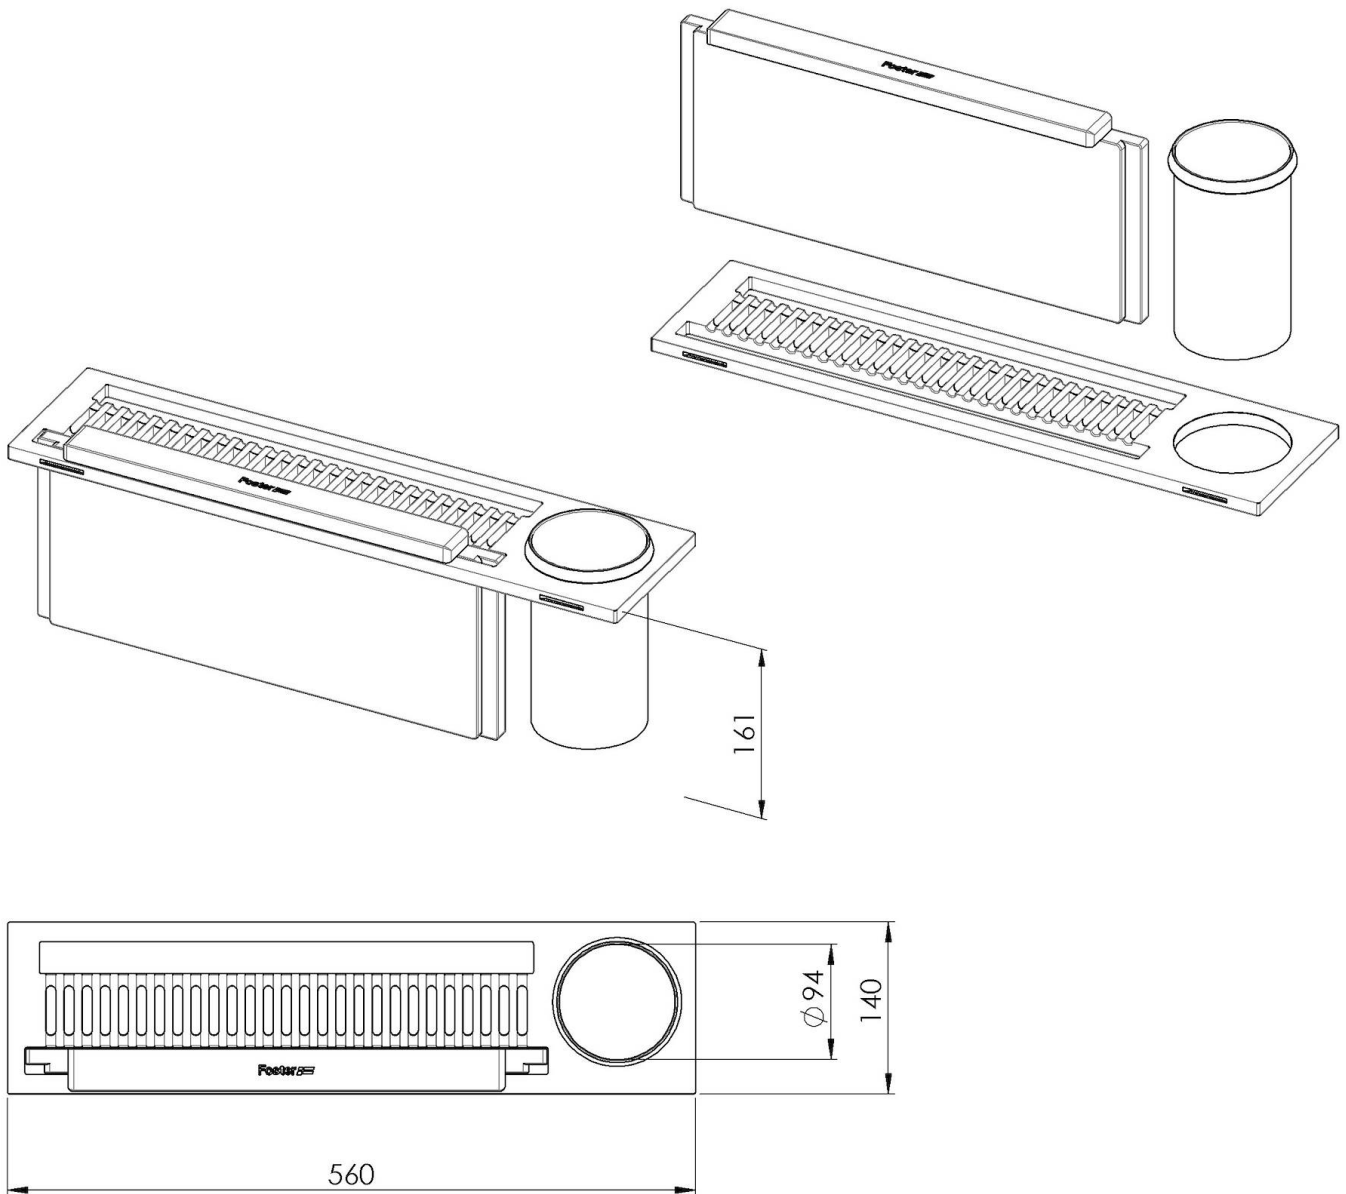

## Kit "B"

Tabla de corte de madera Iroko, portabotellas de acero inoxidable

Accesorios para canales equipados

Código: 8100 700

### DETALLES

Accesorios para canales equipados

Kit multifunción

Tipología

Estándar

Dimensiones

56 x 14 cm

Longitud

Notas:

Dentro del espacio libre pueden colocarse las siguientes rejillas:

**8100 602** Milanello

**8100 617** Quadra R12, Phantom, Quadra, KE

**8100 600** Milano

Notas:

El picador sólo puede utilizarse en cubas de 400 mm de profundidad

## DIBUJOS TÉCNICOS

8100 700

- 1 x supporto black / 1 x black support
- 1 x tagliere iroko / 1 x iroko cutting board
- 1 x portabottiglie / 1 x bottle holder